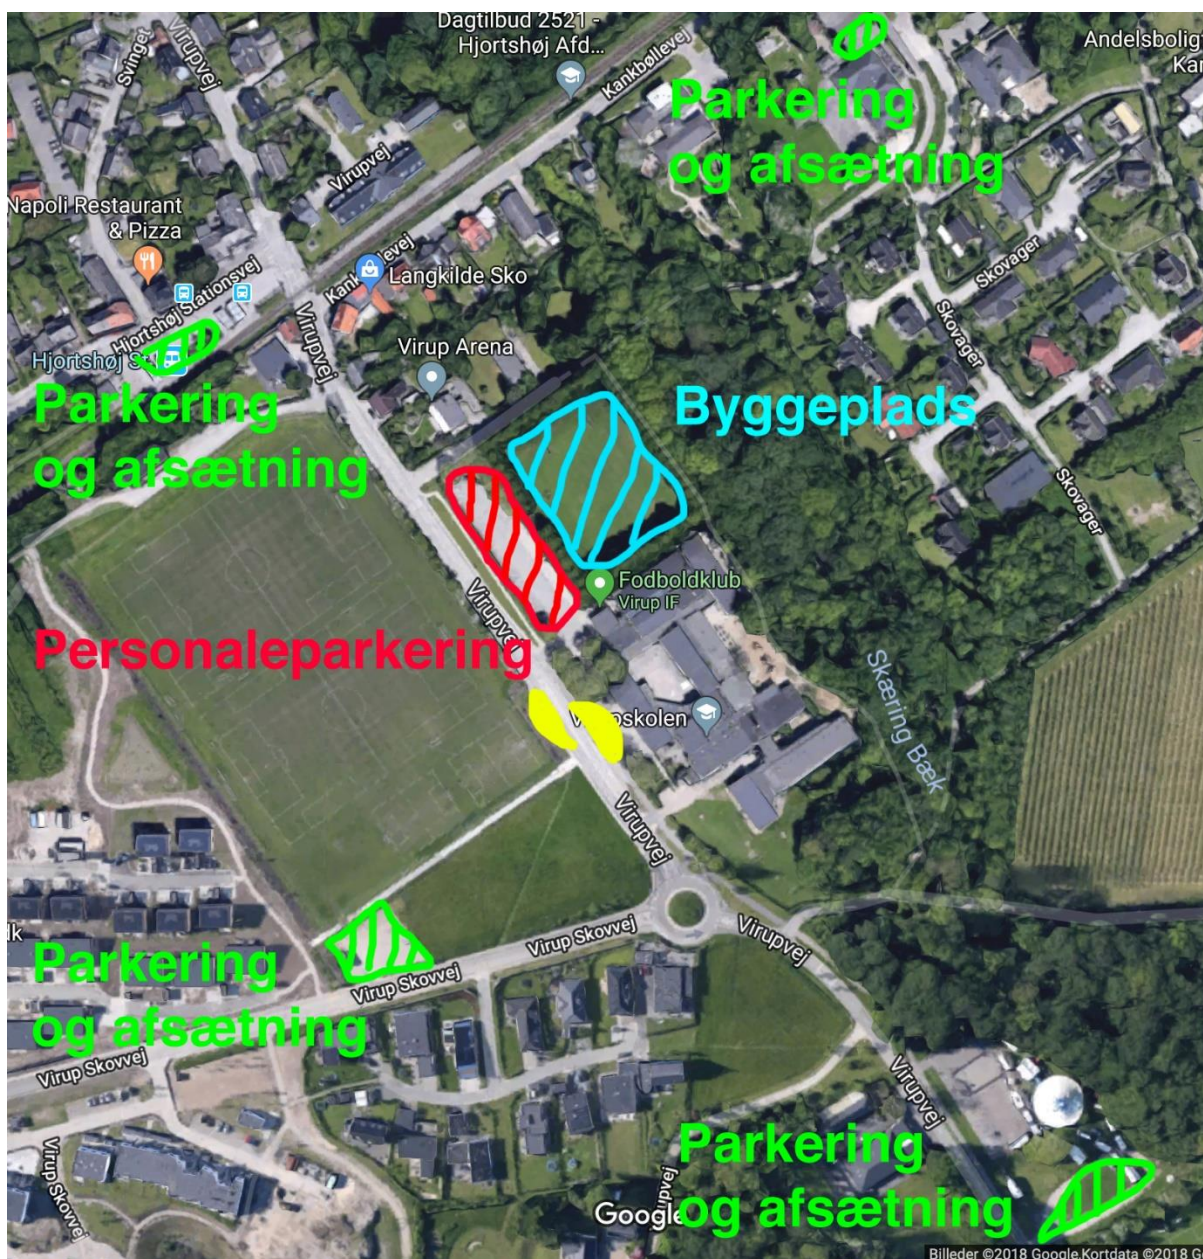

Skolebestyrelsen har sammen med ledelsen derfor besluttet at ændre reglerne for, hvor biler må holde ved og omkring skolen.

Skolens parkeringsplads bliver fremover forbeholdt skolens personale fra kl. 7:00-15:30. Desuden bliver parkeringspladsen lukket i den ende, der ligger nærmest skolen, så alt ind- og udkørsel kommer til at foregå ved samme indkørsel. Dette træder i kraft mandag d. 19. november 2018.

### **Afleveringsmuligheder og parkeringspladser**

Hvis eleven bliver kørt til skole, er der mulighed for at sætte eleverne af ved de forskellige parkeringspladser, som vist på kortet eller i de to små lommer ude på Virupvej - de såkaldte "kys og kør-lommer". Fra disse parkeringspladser er der en sikker gå-rute til skolen for både børn og voksne. Der er skolepatrolje til stede fra kl. 7.50, som hjælper eleverne over vejen. Vi vil gerne understrege, at man ikke må parkere i lommerne, da det blokerer for andre forældre og for skolebussen.

Hvis du, i forbindelse med aflevering eller afhentning af dit barn, har behov for at gå ind på skolen, er du meget velkommen til at parkere på et af følgende steder, som er markeret på det vedlagte kort:

- Parkeringspladserne på Virup Skovvej ved fodboldbanerne
- Parkeringspladserne mellem multibanen og skovbanerne
- Parkeringspladserne ved stationen
- Parkeringspladsen ved klubben